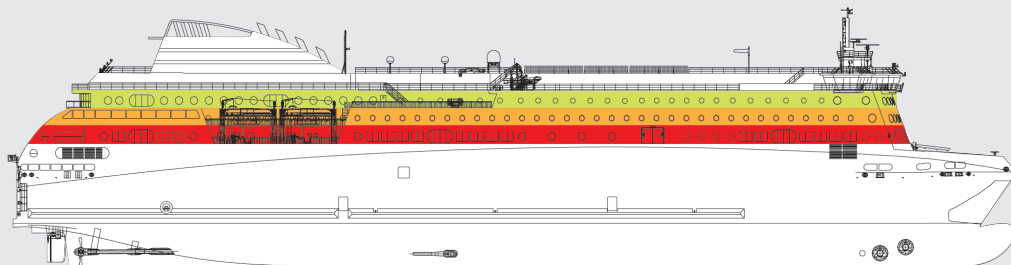

polferries

NOVA STAR

**PRZEWODNIK PO POKŁADZIE
FERRY GUIDE**

polferries.pl

m/f Nova Star

Ilość pojazdów/Cars: 621 samochodów os./personal cars lub/or 90 samochodów ciężarowych/lorries
 Ilość pasażerów/Passengers: 1215
 Ilość miejsc w kabinach/Cabin berths: 640
 Średnia prędkość/Economy speed: 21 w/knots
 Długość promu/Length: 161 m
 Szerokość promu/Width: 25.6 m
 Zanurzenie/Depth: 6.4 m
 Moc silników/Power output: 22400 kW

Pokład 9/Deck 9 **Pokład 8/Deck 8** **Pokład 7/Deck 7**

Pokład 9 Deck 9

Pokład otwarty/Sun deck **Fotele lotnicze/Airplane chairs** **Bar/Bar** **Toalety/Toilets**

Pokład 8 Deck 8

Pokład otwarty/Sun deck **Kabiny/Cabins** **Kabina dla niepełnosprawnych/Cabin for the disabled** **Winda/Lift**
Kabiny przystosowane do przewozu zwierząt/Cabins adapted for the carriage of animals **Ambulatorium/Sick-bay**

Pokład 7 Deck 7

Recepcja/Reception **Winda/Lift** **Kawiarnia/Café** **Bar/Bar** **Restauracja/Restaurant**
Bufet/Bufet **Pub** **Sklep/Shop** **Dyskoteka/Disco** **Kasyno/Casino** **Video Games**
Kącik dziecięcy/Children's playground **Toalety/Toilets** **Bagażownia**