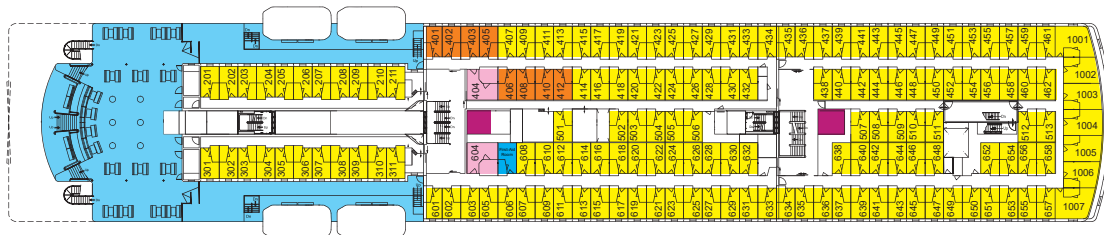

polferries

NOVA STAR

**PRZEWODNIK PO POKŁADZIE
FERRY GUIDE**

polferries.pl

m/f Nova Star

Ilość pojazdów/Cars: 621 samochodów os./personal cars lub/or 90 samochodów ciężarowych/lorries
 Ilość pasażerów/Passengers: 1215
 Ilość miejsc w kabinach/Cabin berths: 640
 Średnia prędkość/Economy speed: 21 w/knots
 Długość promu/Length: 161 m
 Szerokość promu/Width: 25.6 m
 Zanurzenie/Depth: 6.4 m
 Moc silników/Power output: 22400 kW

Pokład 9/Deck 9 **Pokład 8/Deck 8** **Pokład 7/Deck 7**

Pokład 9 Deck 9

Pokład otwarty/Sun deck **Fotele lotnicze/Airplane chairs** **Bar/Bar** **Toalety/Toilets**

Pokład 8 Deck 8

Pokład otwarty/Sun deck **Kabiny/Cabins** **Kabina dla niepełnosprawnych/Cabin for the disabled** **Winda/Lift**
Kabiny przystosowane do przewozu zwierząt/Cabins adapted for the carriage of animals **Ambulatorium/Sick-bay**

Pokład 7 Deck 7

Recepcja/Reception **Winda/Lift** **Kawiarnia/Café** **Bar/Bar** **Restauracja/Restaurant**
Bufet/Bufet **Pub** **Sklep/Shop** **Dyskoteka/Disco** **Kasyno/Casino** **Video Games**
Kącik dziecięcy/Children's playground **Toalety/Toilets** **Bagażownia**