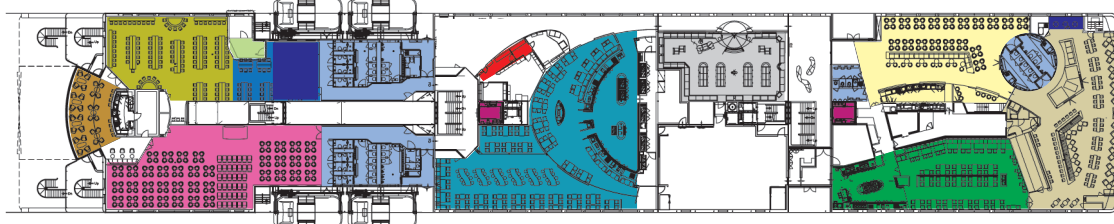

polferries

NOVA STAR

**PRZEWODNIK PO POKŁADZIE
FERRY GUIDE**

polferries.pl

m/f Nova Star

Ilość pojazdów/Cars: 621 samochodów os./personal cars lub/or 90 samochodów ciężarowych/lorries
 Ilość pasażerów/Passengers: 1215
 Ilość miejsc w kabinach/Cabin berths: 640
 Średnia prędkość/Economy speed: 21 w/knots
 Długość promu/Length: 161 m
 Szerokość promu/Width: 25.6 m
 Zanurzenie/Depth: 6.4 m
 Moc silników/Power output: 22400 kW

Pokład 9/Deck 9 **Pokład 8/Deck 8** **Pokład 7/Deck 7**

Pokład 9 Deck 9

Pokład otwarty/Sun deck **Fotele lotnicze/Airplane chairs** **Bar/Bar** **Toalety/Toilets**

Pokład 8 Deck 8

Pokład otwarty/Sun deck **Kabiny/Cabins** **Kabina dla niepełnosprawnych/Cabin for the disabled** **Winda/Lift**
Kabiny przystosowane do przewozu zwierząt/Cabins adapted for the carriage of animals **Ambulatorium/Sick-bay**

Pokład 7 Deck 7

Recepcja/Reception **Winda/Lift** **Kawiarnia/Café** **Bar/Bar** **Restauracja/Restaurant**
Bufet/Bufet **Pub** **Sklep/Shop** **Dyskoteka/Disco** **Kasyno/Casino** **Video Games**
Kącik dziecięcy/Children's playground **Toalety/Toilets** **Bagażownia**