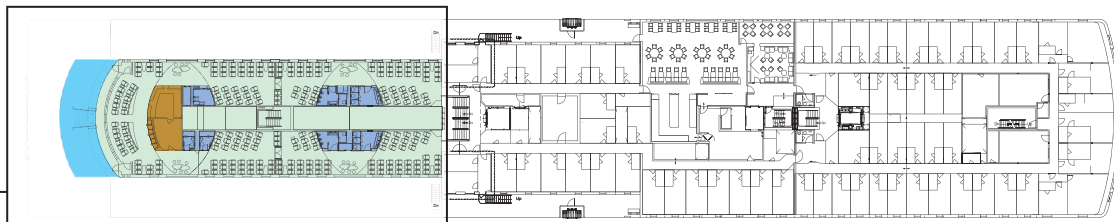

polferries

NOVA STAR

**PRZEWODNIK PO POKŁADZIE
FERRY GUIDE**

polferries.pl

m/f Nova Star

Ilość pojazdów/Cars: 621 samochodów os./personal cars lub/or 90 samochodów ciężarowych/lorries
 Ilość pasażerów/Passengers: 1215
 Ilość miejsc w kabinach/Cabin berths: 640
 Średnia prędkość/Economy speed: 21 w/knots
 Długość promu/Length: 161 m
 Szerokość promu/Width: 25.6 m
 Zanurzenie/Depth: 6.4 m
 Moc silników/Power output: 22400 kW

Pokład 9/Deck 9 **Pokład 8/Deck 8** **Pokład 7/Deck 7**

Pokład 9 Deck 9

Pokład otwarty/Sun deck **Fotele lotnicze/Airplane chairs** **Bar/Bar** **Toalety/Toilets**

Pokład 8 Deck 8

Pokład otwarty/Sun deck **Kabiny/Cabins** **Kabina dla niepełnosprawnych/Cabin for the disabled** **Winda/Lift**
Kabiny przystosowane do przewozu zwierząt/Cabins adapted for the carriage of animals **Ambulatorium/Sick-bay**

Pokład 7 Deck 7

Recepcja/Reception **Winda/Lift** **Kawiarnia/Café** **Bar/Bar** **Restauracja/Restaurant**
Bufet/Bufet **Pub** **Sklep/Shop** **Dyskoteka/Disco** **Kasyno/Casino** **Video Games**
Kącik dziecięcy/Children's playground **Toalety/Toilets** **Bagażownia**