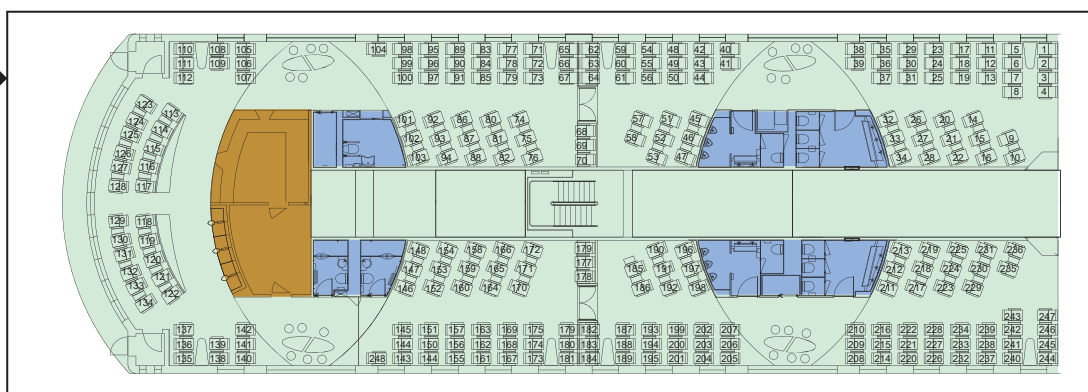

polferries

NOVA STAR

**PRZEWODNIK PO POKŁADZIE
FERRY GUIDE**

polferries.pl

m/f Nova Star

Ilość pojazdów/Cars: 621 samochodów os./personal cars lub/or 90 samochodów ciężarowych/lorries
 Ilość pasażerów/Passengers: 1215
 Ilość miejsc w kabinach/Cabin berths: 640
 Średnia prędkość/Economy speed: 21 w/knots
 Długość promu/Length: 161 m
 Szerokość promu/Width: 25.6 m
 Zanurzenie/Depth: 6.4 m
 Moc silników/Power output: 22400 kW

Pokład 9/Deck 9 **Pokład 8/Deck 8** **Pokład 7/Deck 7**

Pokład 9 Deck 9

Pokład otwarty/Sun deck **Fotele lotnicze/Airplane chairs** **Bar/Bar** **Toalety/Toilets**

Pokład 8 Deck 8

Pokład otwarty/Sun deck **Kabiny/Cabins** **Kabina dla niepełnosprawnych/Cabin for the disabled** **Winda/Lift**
Kabiny przystosowane do przewozu zwierząt/Cabins adapted for the carriage of animals **Ambulatorium/Sick-bay**

Pokład 7 Deck 7

Recepcja/Reception **Winda/Lift** **Kawiarnia/Café** **Bar/Bar** **Restauracja/Restaurant**
Bufet/Bufet **Pub** **Sklep/Shop** **Dyskoteka/Disco** **Kasyno/Casino** **Video Games**
Kącik dziecięcy/Children's playground **Toalety/Toilets** **Bagażownia**